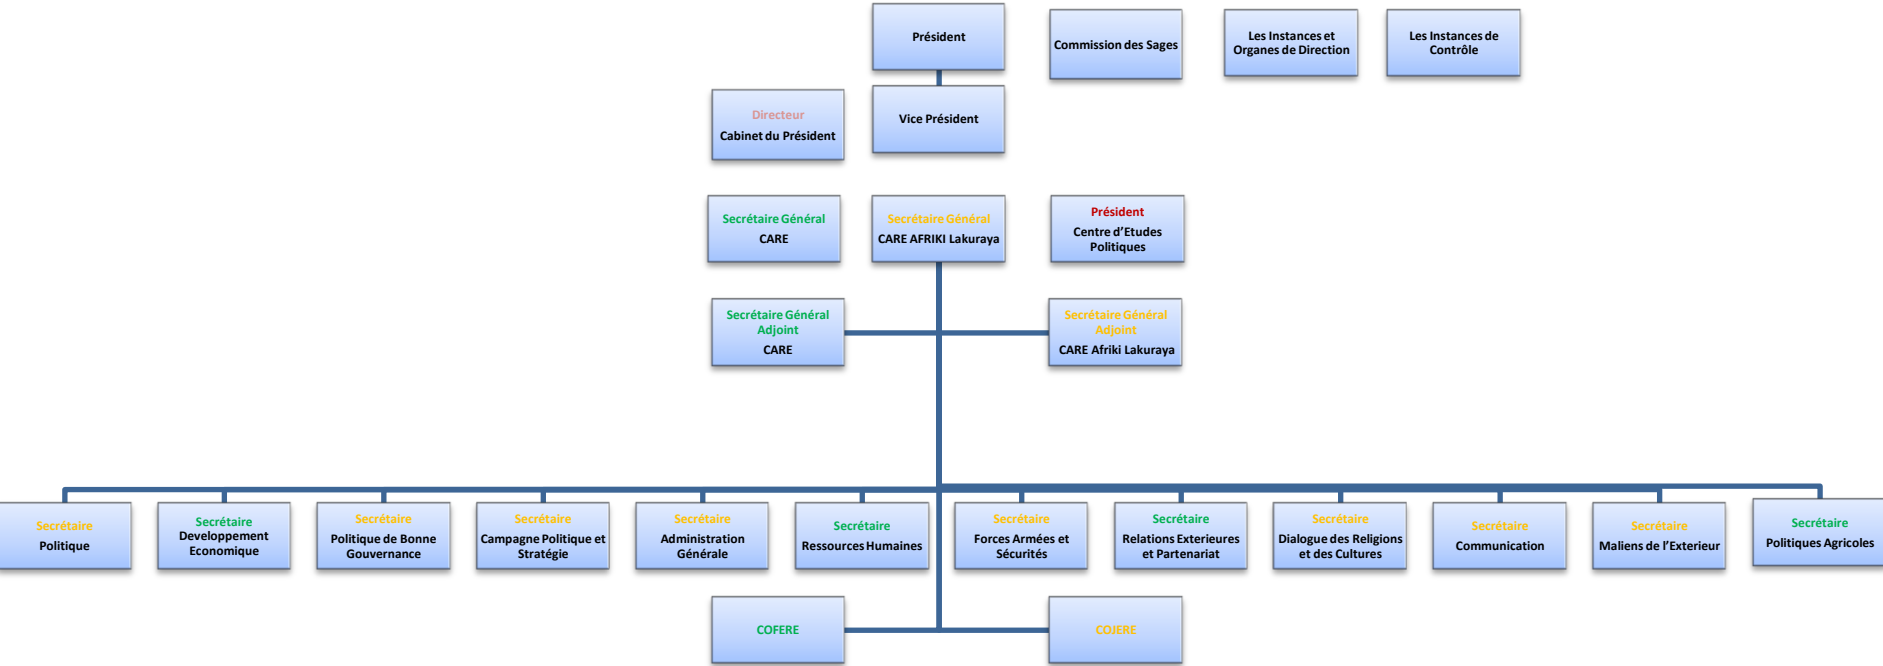

**CONVERGENCE AFRICAINE
POUR LE RENOUVEAU**

Afriki Lakuraya

Organigramme

La Démocratie dans l'Harmonie

Coordonnateur
Commission des Sages

Société Civile

Expérience
Politique

Expérience
Droit de l'Homme

Considérations de
Genre

Expérience
Administration

Expérience
Militaire

Société Civile

Expérience
Economie et
Environnement

Les Instances et Organes de Direction

Le Congrès

Le Conseil National