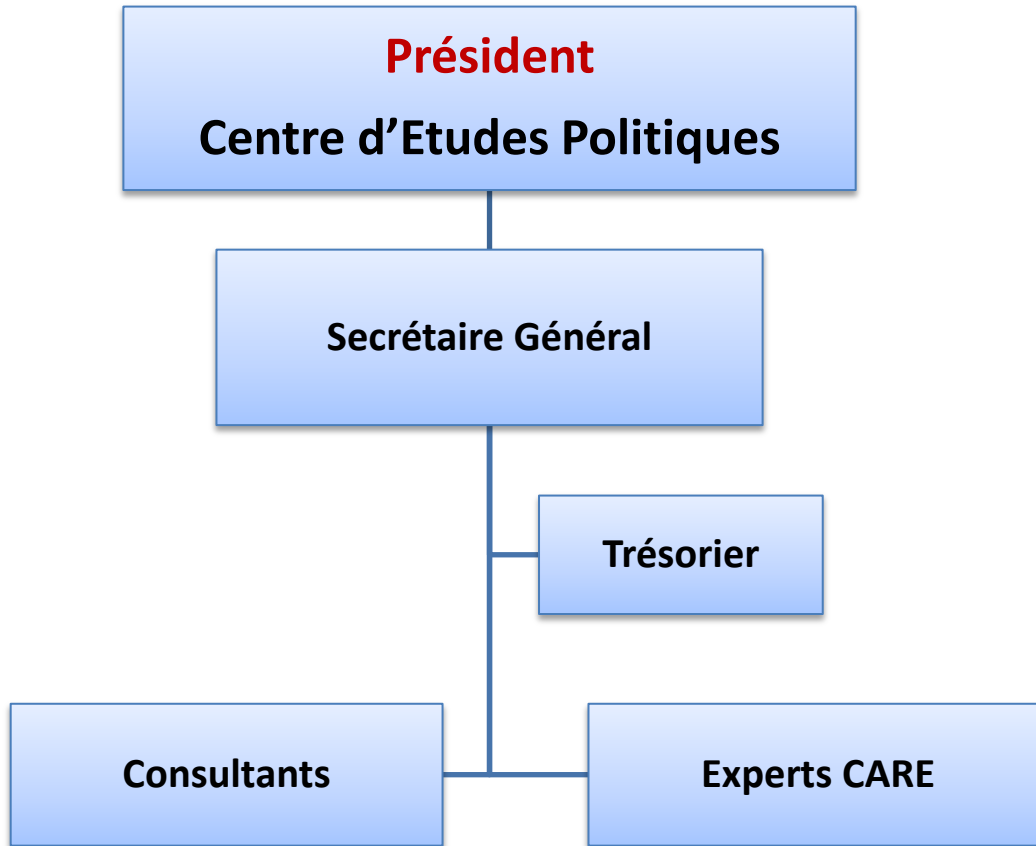

**CONVERGENCE AFRICAINE
POUR LE RENOUVEAU**

Afriki Lakuraya

Organigramme

La Démocratie dans l'Harmonie

Coordonnateur
Commission des Sages

Société Civile

Expérience
Politique

Expérience
Droit de l'Homme

Considérations de
Genre

Expérience
Administration

Expérience
Militaire

Société Civile

Expérience
Economie et
Environnement

Les Instances et Organes de Direction

Le Congrès

Le Conseil National

**Le Comité
d'Orientation**

Le Bureau Politique

Les Instances de Contrôle

**La Commission d'Organisation
et de Contrôle des Opérations
Electorales**

**La Commission
Nationale des Recours**

**La Commission Permanente
des Statuts et Règlement
Intérieur**

**La Commission de
Contrôle de Gestion
Financière**

Secrétaire Général

CARE

Secrétaire Général Adjoint

Secrétaire Général

CARE Afriki Lakuraya

Secrétaire Général Adjoint

Secrétaire
Développement Economique